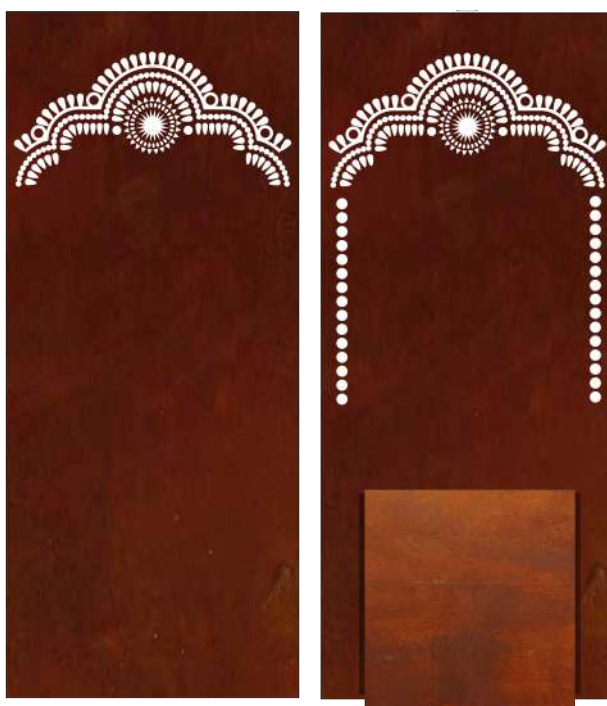

## APULIA | DECORAZIONE E FIORIERA IN CORTEN

---

---

### DESCRIZIONE

Il pannello decorativo in acciaio Corten si ispira alle tipiche luminarie messe in scena durante le feste patronali che si svolgono in Puglia, terra di origine della designer Antonella Ficarra.

Apulia, che omaggia le tradizioni di un territorio, è ideale per decorare gli spazi esterni di ville, parchi e di giardini. Modulare o singolo, il pannello può essere abbinato alle fioriere in corten naturale.

### DETTAGLI

Designer	Antonella Ficarra
Tipologia	Fioriera e Decorazione in Corten
Collezione	Apulia
Dimensioni	Varie*
Materiale	Acciaio corten naturale e bruno cerato.

\* Le dimensioni di Apulia variano a seconda dell'esigenza progettuale. Tutti i dettagli sono indicati nella sezione prodotto dello shop online di Track Design.