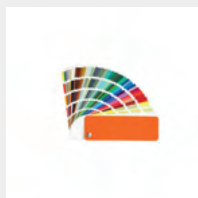

MUSIC

Chaise en acier corten

Music est la ligne de mobilier en acier corten inspirée de la forme d'un violoncelle. La chaise se caractérise par un design raffiné et essentiel, dans lequel l'assise et le dossier reproduisent les contours du boîtier d'un violoncelle, qui est projeté sur les surfaces, soulignant sa forme avec les contours et les fs résonnants. La musique, qui vante la beauté des instruments à cordes, donne une touche d'harmonie aux intérieurs ou aux extérieurs. La chaise est également disponible en acier avec différentes finitions.

DES DÉTAILS

Brand	TrackDesign
Typologie	Chaise
Collection	Music
Taille	L 53 cm P 58 cm H 90 cm H Séance 45 cm
Matériel	Acier Corten
Poids	7 kg

CONFIGURATION DU PRODUIT

MATÉRIAUX DISPONIBLES

Acier au carbone et acier Corten dans les finitions suivantes :

Corten
oxydation contrôlée
pour usage extérieur

Corten ciré
pour interne

COULEURS ET FINIS DISPONIBLES

En acier peint disponible dans les couleurs :

RAL
être d'accord