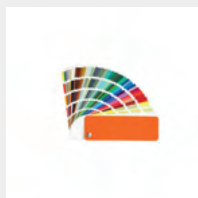

### MATERIALI DISPONIBILI

Disponibile nel materiale:

Corten  
ossidazione controllata  
per esterno

Corten cerato  
per interno

### COLORI E FINITURE DISPONIBILI

In acciaio verniciato disponibile nei colori:

RAL  
da concordare