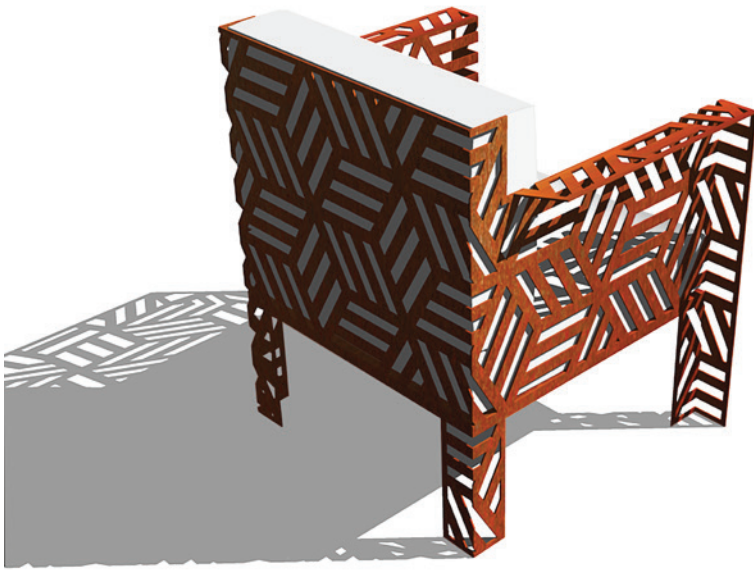

OPTY | POLTRONA IN CORTEN

DESCRIZIONE

I contorni essenziali della poltrona Opty delineano la purezza geometrica del suo motivo ornamentale. Opty, comoda e resistente, è corredata di morbidi cuscini per il tuo relax. A completare il set, su richiesta, è disponibile il divano a due e tre posti ed un tavolino con il piano omogeneo in corten cerato, armonizzato dalla stessa decorazione sulle gambe.

DETTAGLI

Designer	Salvatore Aiello
Tipologia	Poltrona
Collezione	Opty
Dimensioni	L69xP55cm H 72cm - seduta H 37cm
Materiale	Acciaio corten cerato Su richiesta *cuscino seduta e schienale con rivestimento in tessuto di poliestere idrorepellente e antimacchia o tessuto Tempotest Parà.

* I dettagli relativi al cuscino seduta e al cuscino schienale sono specificati e configurabili nella sezione prodotto dello shop online di Track Design.