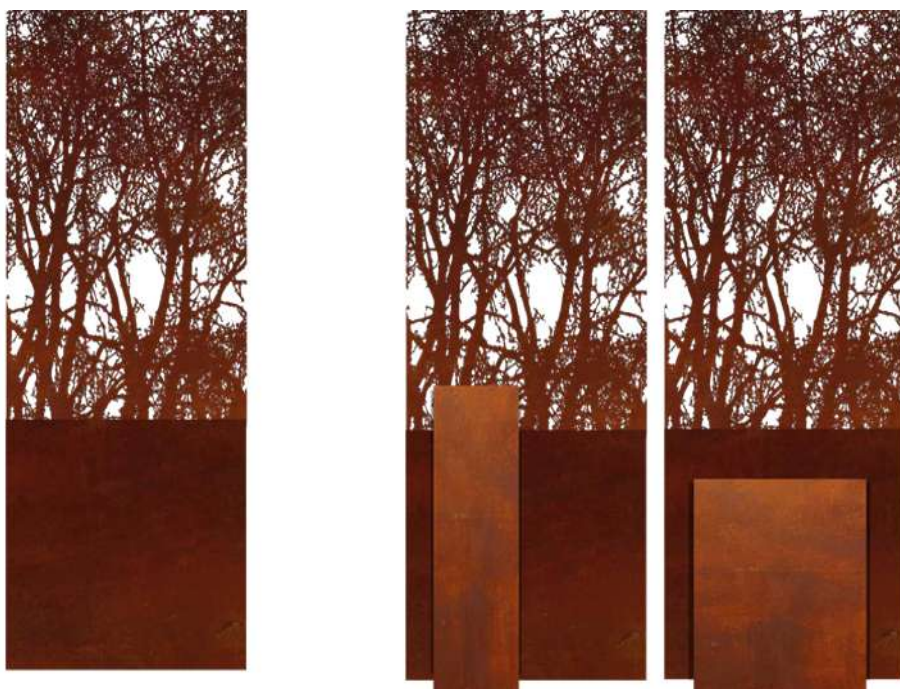

BOSCO | DECORAZIONE E FIORIERA IN CORTEN

DESCRIZIONE

Il pannello decorativo in acciaio Corten si ispira allo scenario naturale di un Bosco che regala il nome al progetto, frutto della creatività della designer pugliese Antonella Ficarra.

Bosco è ideale per decorare gli spazi esterni di ville, parchi e di giardini. Modulare o singolo, il pannello può essere abbinato alle fioriere in corten naturale.

DETTAGLI

Designer	Antonella Ficarra
Tipologia	Fioriera e Decorazione in Corten
Collezione	Bosco
Dimensioni	Varie*
Materiale	Acciaio corten naturale e bruno cerato.

* Le dimensioni di Bosco variano a seconda dell'esigenza progettuale. Tutti i dettagli sono indicati nella sezione prodotto dello shop online di Track Design.