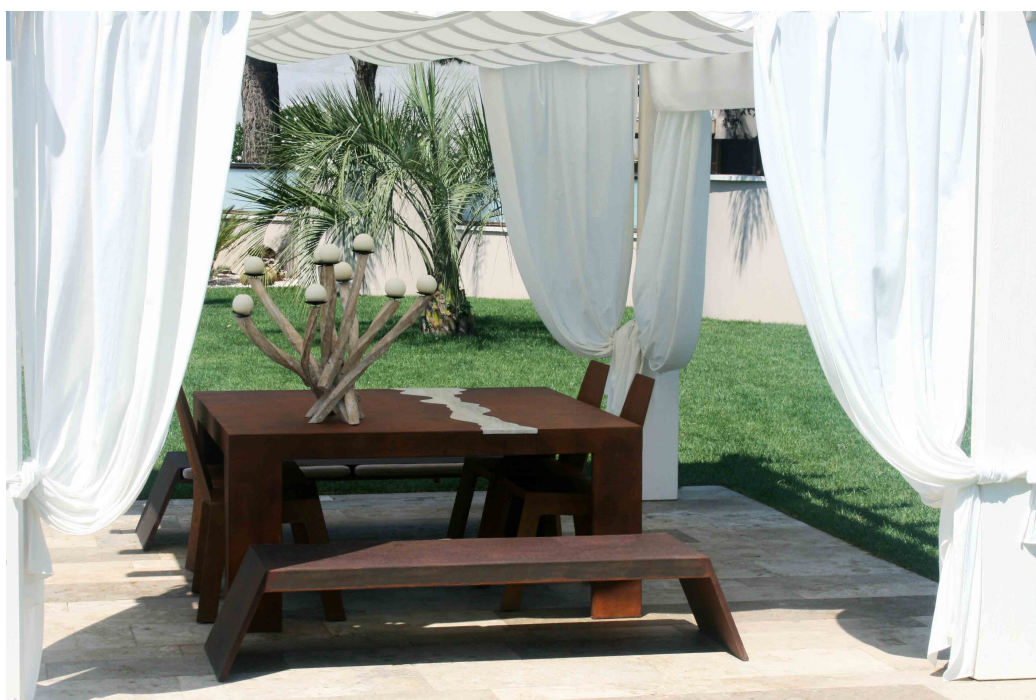

## TIVOLI | TAVOLO IN CORTEN

---

---

### DESCRIZIONE

Il tavolo in corten TIVOLI, è un progetto dell'Architetto pugliese Marica Lestingi che ha disegnato l'arredo su misura per rispondere alle esigenze di stile e funzionalità dei suoi clienti. Il design essenziale del tavolo si integra con le linee irregolari e sinuose che tagliano il piano del tavolo dove è previsto il particolare in marmo travertino. Marica ha allestito gli spazi esterni con gli arredi TrackDesign che si sono successivamente aggiunti al catalogo degli articoli esclusivi in Corten.

Tivoli è abbinato alle sedie della collezione RIVER e alle panche per esterno realizzate su richiesta.

### DETTAGLI

Designer	Marica Lestingi
Tipologia	Tavolo
Collezione	Tivoli - Arredi Indoor e Outdoor
Dimensioni	160x160cm - H75cm
Materiale	Acciaio corten cerato - Marmo Travertino.