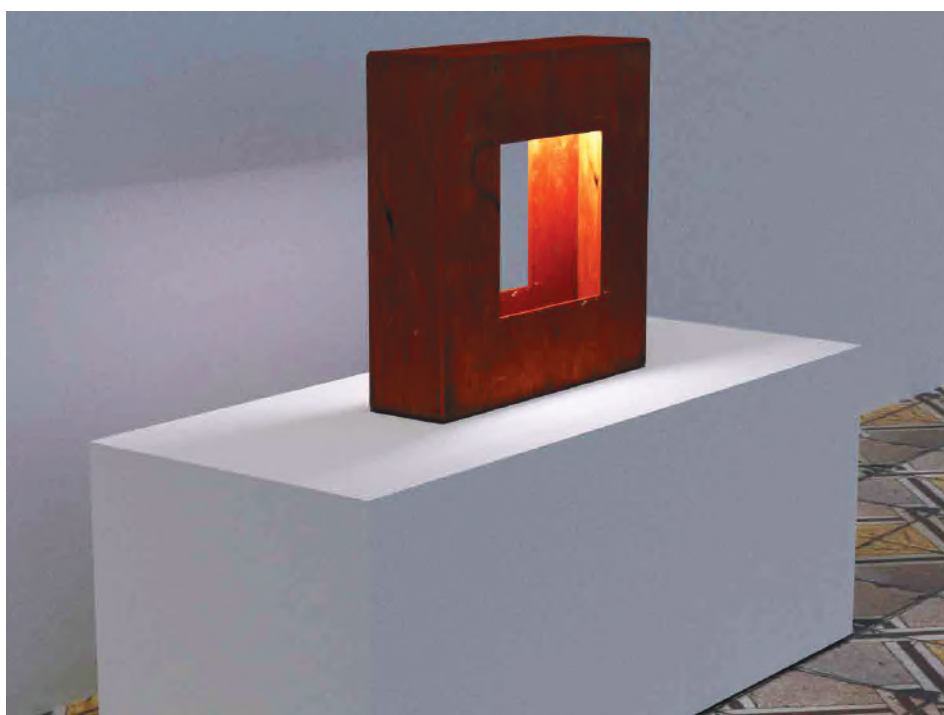

### DESCRIZIONE

La lampada da tavolo in corten, modello Fasano, si ispira alle visioni che i paesaggi pugliesi concedono. Fasano è parte della Collezione Comuni che prevede diversi modelli di lampade così come diverse sono le forme che si rintracciano nelle architetture tipiche pugliesi. Il designer Tommaso Rubino, attraverso uno studio che mira all'essenziale, ha estrapolato forme e colori intrinseci della sua terra di origine.

### DETTAGLI

Designer	Tommaso Rubino
Tipologia	lampada da tavolo
Collezione	Illuminazione - Comuni
Dimensioni	40x10cm - H 40cm
Materiale	Acciaio corten cerato.