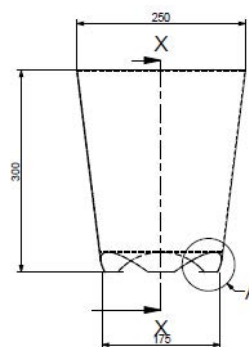

N°5 FORI Ø 5 PER DRENAGGIO ACQUA

WAVE piccola Fioriera

DESCRIZIONE

La fioriera WAVE Piccola si distingue per una forma morbida e dinamica, ispirata al movimento naturale dell'onda. Il profilo curvilineo e la leggera asimmetria inferiore trasformano un elemento funzionale in un oggetto di design dal forte valore espressivo, capace di dialogare con spazi outdoor contemporanei e contesti di arredo urbano.

Realizzata in acciaio Corten, WAVE Piccola valorizza la matericità del metallo attraverso superfici continue e piegature fluide. Il fondo è predisposto per il drenaggio dell'acqua, garantendo funzionalità, durabilità e corretta gestione della vegetazione.

DETTAGLI

Brand	TrackDesign
Tipologia	fioriera
Collezione	WAVE
Dimensioni	Diametro superiore: 25cm Diametro inferiore: 17,5cm H 30cm
Materiale	corten