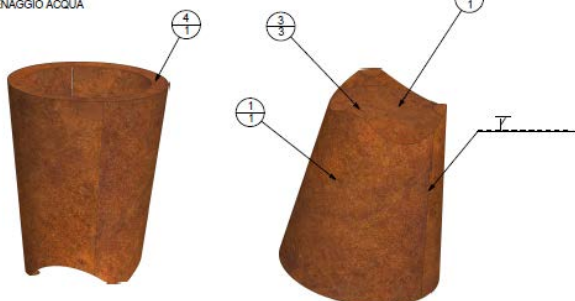

N°5 FORI Ø 5 PER DRENAGGIO ACQUA

WAVE piccola Fioriera

DESCRIZIONE

La fioriera WAVE Piccola si distingue per una forma morbida e dinamica, ispirata al movimento naturale dell'onda. Il profilo curvilineo e la leggera asimmetria inferiore trasformano un elemento funzionale in un oggetto di design dal forte valore espressivo, capace di dialogare con spazi outdoor contemporanei e contesti di arredo urbano.

Realizzata in acciaio Corten, WAVE Piccola valorizza la matericità del metallo attraverso superfici continue e piegature fluide. Il fondo è predisposto per il drenaggio dell'acqua, garantendo funzionalità, durabilità e corretta gestione della vegetazione.

DETTAGLI

Brand	TrackDesign
Tipologia	fioriera
Collezione	WAVE
Dimensioni	Diametro superiore: 25cm Diametro inferiore: 17,5cm H 30cm
Materiale	corten