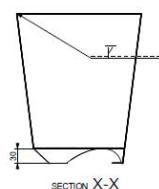

N°5 FORI Ø 5 PER DRENAGGIO ACQUA

WAVE piccola Fioriera

DESCRIZIONE

La fioriera WAVE Piccola si distingue per una forma morbida e dinamica, ispirata al movimento naturale dell'onda. Il profilo curvilineo e la leggera asimmetria inferiore trasformano un elemento funzionale in un oggetto di design dal forte valore espressivo, capace di dialogare con spazi outdoor contemporanei e contesti di arredo urbano.

Realizzata in acciaio Corten, WAVE Piccola valorizza la matericità del metallo attraverso superfici continue e piegature fluide. Il fondo è predisposto per il drenaggio dell'acqua, garantendo funzionalità, durabilità e corretta gestione della vegetazione.

DETTAGLI

Brand	TrackDesign
Tipologia	fioriera
Collezione	WAVE
Dimensioni	Diametro superiore: 25cm Diametro inferiore: 17,5cm H 30cm
Materiale	corten