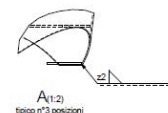

N°5 FORI Ø 5 PER DRENAGGIO ACQUA

WAVE piccola Fioriera

DESCRIZIONE

La fioriera WAVE Piccola si distingue per una forma morbida e dinamica, ispirata al movimento naturale dell'onda. Il profilo curvilineo e la leggera asimmetria inferiore trasformano un elemento funzionale in un oggetto di design dal forte valore espressivo, capace di dialogare con spazi outdoor contemporanei e contesti di arredo urbano.

Realizzata in acciaio Corten, WAVE Piccola valorizza la matericità del metallo attraverso superfici continue e piegature fluide. Il fondo è predisposto per il drenaggio dell'acqua, garantendo funzionalità, durabilità e corretta gestione della vegetazione.

DETTAGLI

Brand	TrackDesign
Tipologia	fioriera
Collezione	WAVE
Dimensioni	Diametro superiore: 25cm Diametro inferiore: 17,5cm H 30cm
Materiale	corten