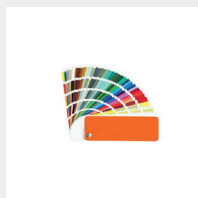

### MATÉRIAUX DISPONIBLES

Acier au carbone et acier Corten dans les finitions suivantes :

Cortén  
oxydation contrôlée  
pour usage extérieur

Corten ciré  
pour interne

### COULEURS ET FINIS DISPONIBLES

En acier peint disponible dans les couleurs :

RAL  
être d'accord