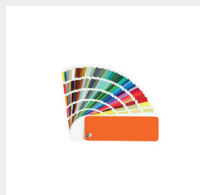

MUSIC

Tavolo in corten

Music è la linea di arredi in acciaio corten che si ispira alla forma di un violoncello. Il tavolo è caratterizzato da un design ricercato ed essenziale, in cui la silhouette del violoncello parte dal suo manico disposto su di una gamba del tavolo per poi continuare con la cassa e le effe di risonanza sul piano del tavolo. Music, che inneggia alla bellezza degli strumenti ad arco, dona un tocco di personale armonia agli spazi interni o esterni. Il tavolo è disponibile in acciaio con diverse finiture.

DETTAGLI

Brand	TrackDesign
Designer	TrackDesign
Tipologia	Tavolo
Collezione	Music
Dimensioni	L 80cm P 80cm H 75cm
Materiali	Acciaio corten
Peso	24 kg

CONFIGURAZIONE PRODOTTO

MATERIALI DISPONIBILI

Disponibile nel materiale:

Corten
ossidazione controllata
per esterno

Corten cerato
per interno

COLORI E FINITURE DISPONIBILI

In acciaio verniciato disponibile nei colori:

RAL
da concordare