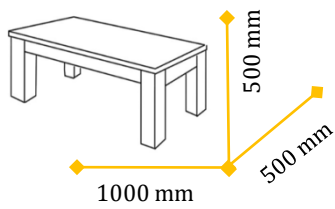

BRAND: TrackDesign
DESIGNER: Domenico Dibello

NOM DU PRODUIT: ESSENTIAL
COLLECTION: ESSENTIAL

DESCRIPTION

Fabriqué avec une plaque Cor-Ten pliée à la presse, "ESSENTIAL" est un meuble qui se prête à une utilisation pour l'intérieur et pour l'extérieur. La gravure sur la tôle pliée, ainsi que la forte expressivité du matériel, entre le contemporain et l'antique, veulent représenter l'essentiel du décor, en lui donnant un aspect élégant et, comme son nom l'indique, l'essentiel.

DÉTAILS

- Structure en acier corten ciré
- Produit indiqué pour l'intérieur. Possibilité d'utiliser de l'acier corten vernis pour une utilisation en extérieur.

DIMENSIONS

PHOTOS DE DÉTAILS